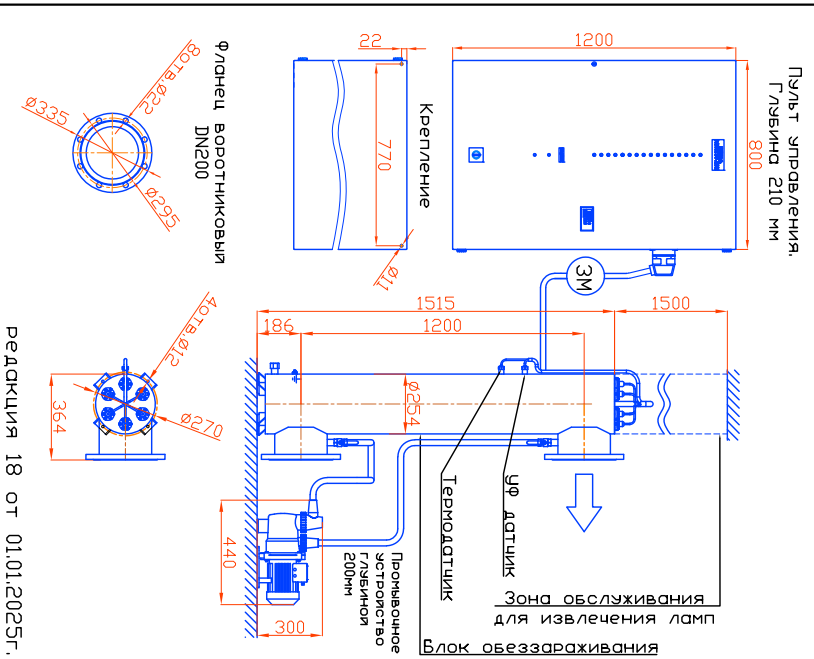

Монтажные чертеж установок
 ОДВ-200СА (ОДВ-500А) Патрубки - И,
 Стандартное изготовление
 Вертикальное расположение

Монтажный чертеж установки ОДВ-200СА (ОДВ-500А)
 Патрубки - И. Изготовление под заказ
 Горизонтальное расположение

Монтажные чертеж установок
 ОДВ-200СА (ОДВ-500А) Патрубки - П,
 Изготовление под заказ
 Вертикальное расположение

Монтажный чертеж установки ОДВ-200СА (ОДВ-500А)
 Патрубки - П. Изготовление под заказ
 Горизонтальное расположение