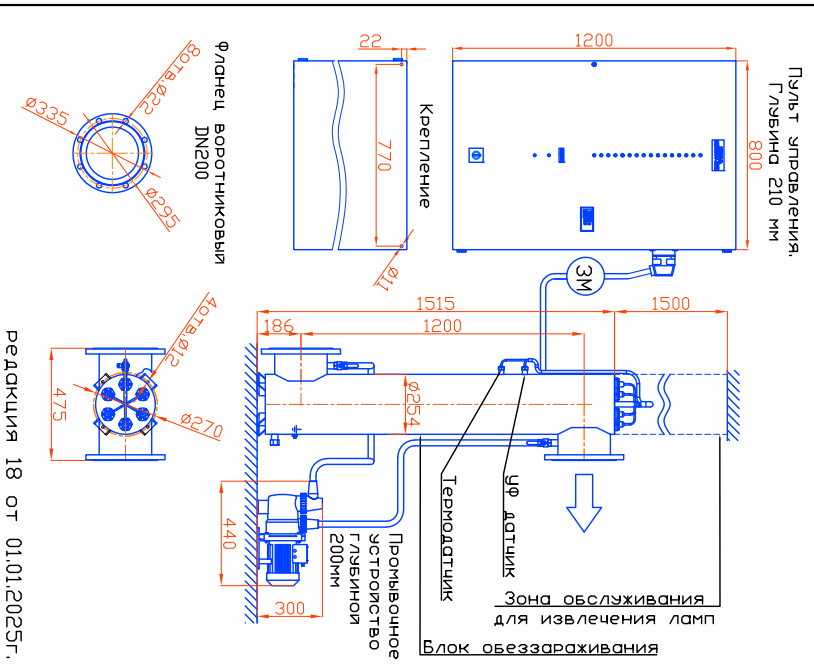

Монтажные чертеж установок
 ОДВ-200СА (ОДВ-500А) Патрубки - И,
 Стандартное изготовление
 Вертикальное расположение

Монтажный чертеж установки ОДВ-200СА (ОДВ-500А)
 Патрубки - И. Изготовление под заказ
 Горизонтальное расположение

Монтажные чертеж установок
 ОДВ-200СА (ОДВ-500А) Патрубки - П,
 Изготовление под заказ
 Вертикальное расположение

Монтажный чертеж установки ОДВ-200СА (ОДВ-500А)
 Патрубки - П. Изготовление под заказ
 Горизонтальное расположение