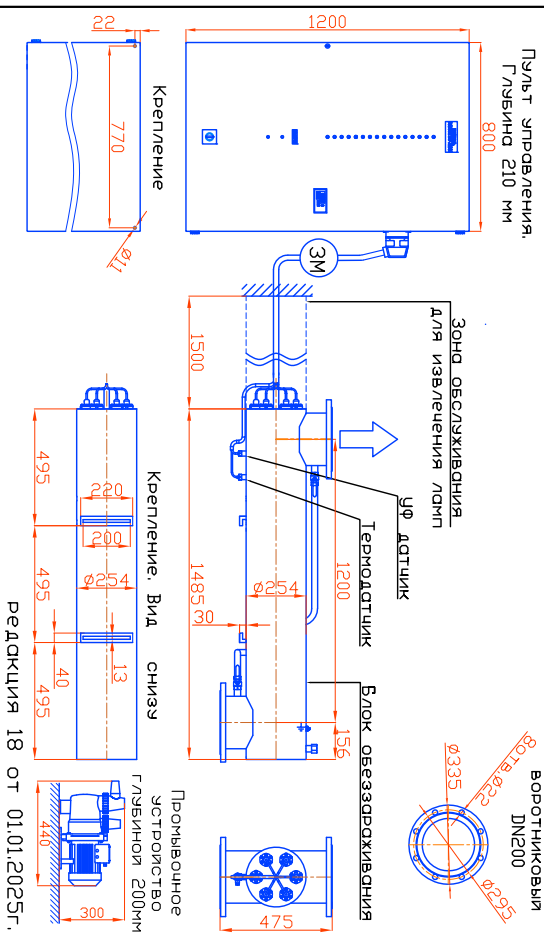

Монтажные чертеж установок
 ОДВ-200СА (ОДВ-500А) Патрубки - И,
 Стандартное изготовление
 Вертикальное расположение

Монтажный чертеж установки ОДВ-200СА (ОДВ-500А)
 Патрубки - И. Изготовление под заказ
 Горизонтальное расположение

Монтажные чертеж установок
 ОДВ-200СА (ОДВ-500А) Патрубки - П,
 Изготовление под заказ
 Вертикальное расположение

Монтажный чертеж установки ОДВ-200СА (ОДВ-500А)
 Патрубки - П. Изготовление под заказ
 Горизонтальное расположение